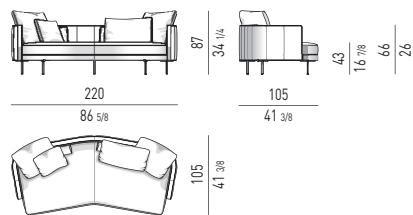

ALLUMINIO ALUMINIUM

Minotti

DIVANI | SOFAS

DIVANO **LOW** CM 184
SOFA **LOW** CM 184

DIVANO CURVO **LOW** CM 220
ANGLED SOFA **LOW** CM 220

DIVANO **LOW** CM 198
SOFA **LOW** CM 198

DIVANO **HIGH** CM 198
SOFA **HIGH** CM 198