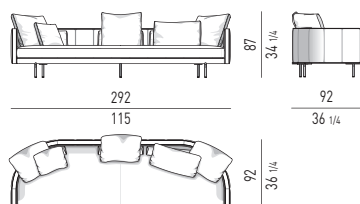

DIVANO **LOW** CM 292
SOFA **LOW** CM 292