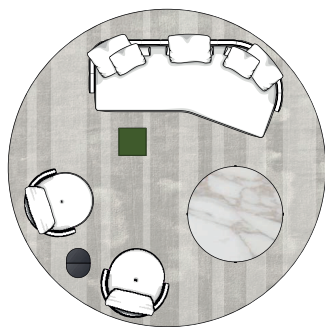

1. **C**
2. 1 divano inclinato LOW dx cm 247x125 H87
   - 2 poltrone MEDIUM girevoli cm 88x88 H72
   - 1 tavolino Ø cm 120 H30
   - 1 tavolino Flirt cm 37x30 H52
   - 1 tavolino Solid cm 35x35 H45
   - 1 tappeto Dibbets Barcode Ø cm 400

- 1 LOW inclined sofa dx cm 247x125 H87
- 2 MEDIUM swivel armchairs cm 88x88 H72
- 1 coffee table Ø cm 120 H30
- 1 Flirt coffee table cm 37x30 H52
- 1 Solid coffee table cm 35x35 H45
- 1 Dibbets Barcode rug Ø cm 400

- 1 Schräges Sofa LOW dx cm 247x125 H87
- 2 Sessel MEDIUM drehbar cm 88x88 H72
- 1 Beistelltisch Ø cm 120 H30
- 1 Beistelltisch Flirt cm 37x30 H52
- 1 Beistelltisch Solid cm 35x35 H45
- 1 Teppich Dibbets Barcode Ø cm 400

- 1 canapé incliné LOW dx cm 247x125 H87
- 2 fauteuils MEDIUM pivotant cm 88x88 H72
- 1 petite table Ø cm 120 H30
- 1 petite table Flirt cm 37x30 H52
- 1 petite table Solid cm 35x35 H45
- 1 tapis Dibbets Barcode Ø cm 400

D

COMPOSIZIONE 1

- 1 divano inclinato con Top LOW dx cm 252x125 H87
- 1 pouf semicircolare cm 100x60 H43
- 1 bergère girevole cm 94x94 H97
- 1 pouf MEDIUM Ø cm 70 H42
- 1 tavolino Flirt cm 37x30 H52
- 1 tappeto Dibbets Barcode cm 400x300

COMPOSIZIONE 2

- 1 divano curvo LOW cm 220x105 H87
- 2 poltrone MEDIUM girevoli cm 88x88 H72
- 1 tavolino Ø cm 90 H30
- 1 tavolino Solid cm 35x35 H45
- 1 tavolino contenitore Solid con 1 cassetto cm 140x70 H30
- 1 tappeto Dibbets Barcode cm 400x300

COMPOSITION 1

- 1 LOW inclined sofa with Top dx cm 252x125 H87
- 1 semi-round ottoman cm 100x60 H43
- 1 swivel bergère cm 94x94 H97
- 1 MEDIUM ottoman Ø cm 70 H42
- 1 Flirt coffee table cm 37x30 H52
- 1 Dibbets Barcode rug cm 400x300

COMPOSITION 2

- 1 LOW angled sofa cm 220x105 H87
- 2 MEDIUM swivel armchairs cm 88x88 H72
- 1 coffee table Ø cm 90 H30
- 1 Solid coffee table cm 35x35 H45
- 1 Solid storage coffee table with 1 drawer cm 140x70 H30
- 1 Dibbets Barcode rug cm 400x300

KOMPOSITION 1