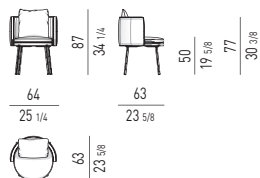

Minotti

POLTRONCINA LOUNGE | LOUNGE LITTLE ARMCHAIR

VERSIONE FISSA
FIXED VERSION

VERSIONE GIREVOLE
SWIVEL VERSION

POLTRONCINA DINING | DINING LITTLE ARMCHAIR

VERSIONE FISSA
FIXED VERSION

VERSIONE GIREVOLE
SWIVEL VERSION