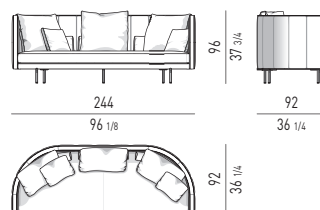

DIVANO **HIGH** CM 244
SOFA **HIGH** CM 244