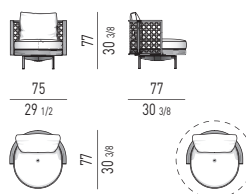

VERSIONE GIREVOLE
SWIVEL VERSION