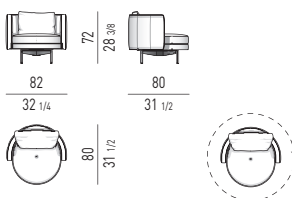

VERSIONE GIREVOLE SWIVEL VERSION

MOVIMENTO GIREVOLE 360° CON RITORNO
360° SWIVEL MOVEMENT WITH RETURN

POUF | OTTOMANS

SMALL - CONSIGLIATO PER POLTRONA SMALL SMALL - SUGGESTED FOR SMALL ARMCHAIR

MEDIUM - CONSIGLIATO PER POLTRONA MEDIUM MEDIUM - SUGGESTED FOR MEDIUM ARMCHAIR