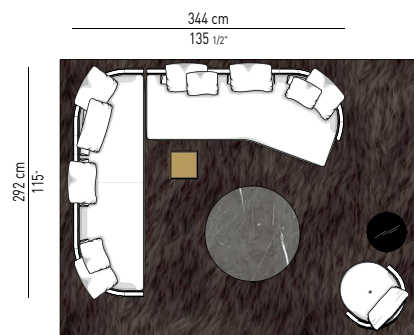

1. **G**
2. 1 divano LOW cm 292x92 H87
   - 1 divano inclinato terminale LOW dx cm 252x125 H87
   - 1 poltrona MEDIUM girevole cm 88x88 H72
   - 1 tavolino Ø cm 50 H30
   - 1 tavolino Ø cm 120 H30
   - 1 tavolino/pouf Solid saddle-hide cm 35X35 H45
   - 1 tappeto Alps cm 450x350
   - 1 Sofa LOW cm 292x92 H87
   - 1 Schräges Sofa mit 1 Armlehne LOW dx cm 252x125 H87
   - 1 Sessel MEDIUM drehbar cm 88x88 H72
   - 1 Beistelltisch Ø cm 50 H30
   - 1 Beistelltisch Ø cm 120 H30
   - 1 Beistelltisch/Hocker Solid Saddle-hide cm 35X35 H45
   - 1 Teppich Alps cm 450x350
   - 1 LOW sofa cm 292x92 H87
   - 1 LOW inclined sofa with 1 armrest dx cm 252x125 H87
   - 1 MEDIUM swivel armchair cm 88x88 H72
   - 1 coffee table Ø cm 50 H30
   - 1 coffee table Ø cm 120 H30
   - 1 Solid Saddle-hide coffee table/ottoman cm 35X35 H45
   - 1 Alps rug cm 450x350
   - 1 canapé LOW cm 292x92 H87
   - 1 canapé incliné avec 1 accoudoir LOW dx cm 252x125 H87
   - 1 fauteuil MEDIUM pivotant cm 88x88 H72
   - 1 petite table Ø cm 50 H30
   - 1 petite table Ø cm 120 H30
   - 1 petite table/pouf Solid Saddle-hide cm 35X35 H45
   - 1 tapis Alps cm 450x350