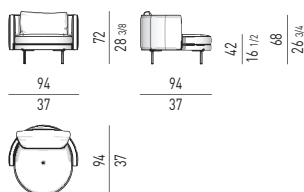

MOVIMENTO GIREVOLE 360° CON RITORNO
360° SWIVEL MOVEMENT WITH RETURN

POLTRONA LARGE | LARGE ARMCHAIR

VERSIONE FISSA FIXED VERSION

VERSIONE GIREVOLE SWIVEL VERSION

MOVIMENTO GIREVOLE 360° CON RITORNO
360° SWIVEL MOVEMENT WITH RETURN