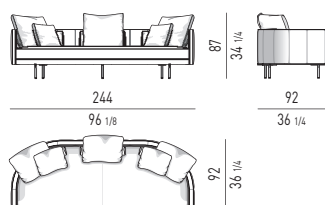

DIVANO **LOW** CM 244
SOFA **LOW** CM 244