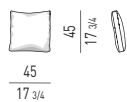

CUSCINO OPTIONAL | OPTIONAL CUSHION