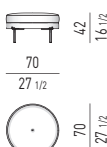

MEDIUM - CONSIGLIATO PER POLTRONA MEDIUM MEDIUM - SUGGESTED FOR MEDIUM ARMCHAIR