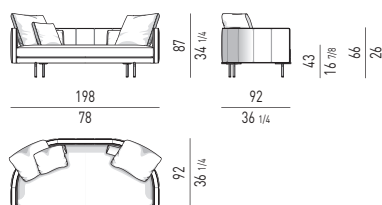

ALLUMINIO ALUMINIUM

Minotti

DIVANI | SOFAS

DIVANO **LOW** CM 184
SOFA **LOW** CM 184

DIVANO CURVO **LOW** CM 220
ANGLED SOFA **LOW** CM 220

DIVANO **LOW** CM 198
SOFA **LOW** CM 198

DIVANO **HIGH** CM 198
SOFA **HIGH** CM 198