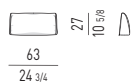

CUSCINI POGGIARENI OPTIONAL | OPTIONAL LUMBAR CUSHIONS

LOW - ADATTO PER DIVANI CON SCHIENALE **BASSO**
LOW - SUITABLE FOR **LOW** BACKREST SOFAS