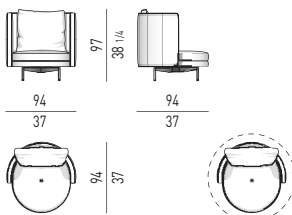

MOVIMENTO GIREVOLE 360° CON RITORNO
360° SWIVEL MOVEMENT WITH RETURN

POLTRONA LARGE | LARGE ARMCHAIR

VERSIONE FISSA FIXED VERSION

VERSIONE GIREVOLE SWIVEL VERSION

MOVIMENTO GIREVOLE 360° CON RITORNO
360° SWIVEL MOVEMENT WITH RETURN