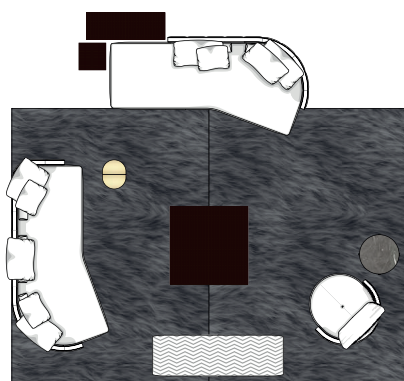

1. **H**
2. 1 divano inclinato LOW sx cm 247x125 H87
   - 1 divano inclinato penisola HIGH dx cm 252x125 H96
   - 1 poltrona MEDIUM girevole cm 88x88 H72
   - 1 tavolino Ø cm 50 H30
   - 1 pouf Quincy Chevron cm 168x52 H38
   - 1 tavolino Solid cm 100x100 H30
   - 1 tavolino Flirt cm 37x30 H52
   - 1 tavolino Solid cm 35x35 H45
   - 1 tavolino Solid cm 100x35 H45
   - 2 tappeti Alps cm 350x250
   - 1 Schräges Sofa LOW sx cm 247x125 H87
   - 1 Schräges Halbinselsofa HIGH dx cm 252x125 H96
   - 1 Sessel MEDIUM drehbar cm 88x88 H72
   - 1 Beistelltisch Ø cm 50 H30
   - 1 Hocker Quincy Chevron cm 168x52 H38
   - 1 Beistelltisch Solid cm 100x100 H30
   - 1 Beistelltisch Flirt cm 37x30 H52
   - 1 Beistelltisch Solid cm 35x35 H45
   - 1 Beistelltisch Solid cm 100x35 H45
   - 2 Teppiche Alps cm 350x250
   - 1 LOW inclined sofa sx cm 247x125 H87
   - 1 HIGH inclined open-end sofa dx cm 252x125 H96
   - 1 MEDIUM swivel amchair cm 88x88 H72
   - 1 coffee table Ø cm 50 H30
   - 1 Quincy Chevron ottoman cm 168x52 H38
   - 1 Solid coffee table cm 100x100 H30
   - 1 Flirt coffee table cm 37x30 H52
   - 1 Solid coffee table cm 35x35 H45
   - 1 Solid coffee table cm 100x35 H45
   - 2 Alps rugs cm 350x250
   - 1 canapé incliné LOW sx cm 247x125 H87
   - 1 canapé îlot incliné HIGH dx cm 252x125 H96
   - 1 fauteuil MEDIUM pivotant cm 88x88 H72
   - 1 petite table Ø cm 50 H30
   - 1 pouf Quincy Chevron cm 168x52 H38
   - 1 petite table Solid cm 100x100 H30
   - 1 petite table Flirt cm 37x30 H52
   - 1 petite table Solid cm 35x35 H45
   - 1 petite table Solid cm 100x35 H45
   - 2 tapis Alps cm 350x250