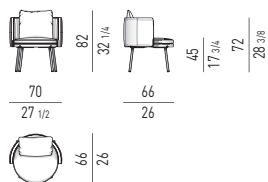

Minotti

POLTRONCINA LOUNGE | LOUNGE LITTLE ARMCHAIR

VERSIONE FISSA
FIXED VERSION