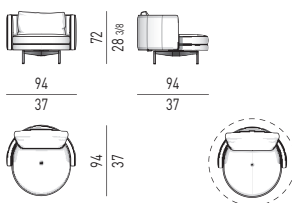

MOVIMENTO GIREVOLE 360° CON RITORNO
360° SWIVEL MOVEMENT WITH RETURN

POLTRONA LARGE | LARGE ARMCHAIR

VERSIONE FISSA FIXED VERSION

VERSIONE GIREVOLE SWIVEL VERSION

MOVIMENTO GIREVOLE 360° CON RITORNO
360° SWIVEL MOVEMENT WITH RETURN