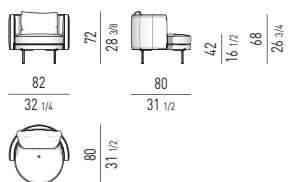

POLTRONA MEDIUM | MEDIUM ARMCHAIR

VERSIONE FISSA FIXED VERSION

VERSIONE GIREVOLE SWIVEL VERSION

MOVIMENTO GIREVOLE 360° CON RITORNO
360° SWIVEL MOVEMENT WITH RETURN

POLTRONA SMALL | SMALL ARMCHAIR

VERSIONE FISSA FIXED VERSION