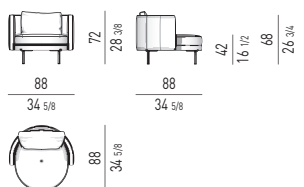

POLTRONA MEDIUM | MEDIUM ARMCHAIR

VERSIONE FISSA FIXED VERSION