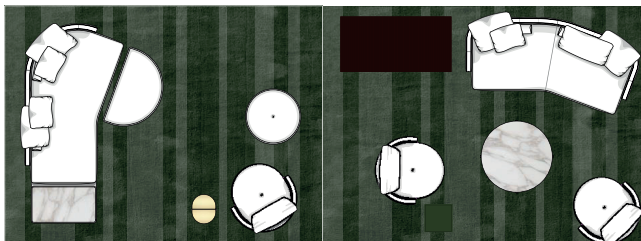

1. **C**
2. 1 divano inclinato LOW dx cm 247x125 H87
   - 2 poltrone MEDIUM girevoli cm 88x88 H72
   - 1 tavolino Ø cm 120 H30
   - 1 tavolino Flirt cm 37x30 H52
   - 1 tavolino Solid cm 35x35 H45
   - 1 tappeto Dibbets Barcode Ø cm 400

- 1 LOW inclined sofa dx cm 247x125 H87
- 2 MEDIUM swivel armchairs cm 88x88 H72
- 1 coffee table Ø cm 120 H30
- 1 Flirt coffee table cm 37x30 H52
- 1 Solid coffee table cm 35x35 H45
- 1 Dibbets Barcode rug Ø cm 400

- 1 Schräges Sofa LOW dx cm 247x125 H87
- 2 Sessel MEDIUM drehbar cm 88x88 H72
- 1 Beistelltisch Ø cm 120 H30
- 1 Beistelltisch Flirt cm 37x30 H52
- 1 Beistelltisch Solid cm 35x35 H45
- 1 Teppich Dibbets Barcode Ø cm 400

- 1 canapé incliné LOW dx cm 247x125 H87
- 2 fauteuils MEDIUM pivotant cm 88x88 H72
- 1 petite table Ø cm 120 H30
- 1 petite table Flirt cm 37x30 H52
- 1 petite table Solid cm 35x35 H45
- 1 tapis Dibbets Barcode Ø cm 400

COMPOSIZIONE 1

COMPOSIZIONE 2