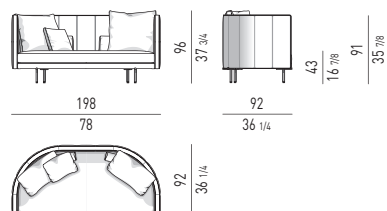

ALLUMINIO ALUMINIUM

Minotti

DIVANI | SOFAS

DIVANO **LOW** CM 184
SOFA **LOW** CM 184

DIVANO CURVO **LOW** CM 220
ANGLED SOFA **LOW** CM 220

DIVANO **LOW** CM 198
SOFA **LOW** CM 198

DIVANO **HIGH** CM 198
SOFA **HIGH** CM 198