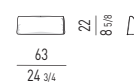

HIGH - ADATTO PER DIVANI CON SCHIENALE **ALTO**
HIGH - SUITABLE FOR **HIGH** BACKREST SOFAS