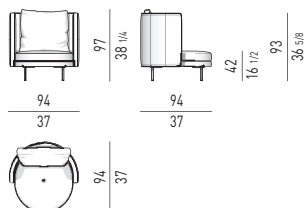

Minotti

BERGÈRE

VERSIONE FISSA FIXED VERSION