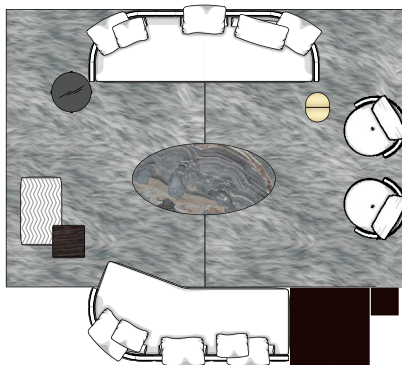

B

- 1 divano LOW cm 292x92 H87
- 2 poltrone SMALL girevoli cm 82x80 H72
- 1 divano inclinato terminale LOW dx cm 252x125 H87
- 1 tavolino Ø cm 50 H50
- 1 pouf Quincy Chevron cm 86x52 H38
- 1 tavolino Kyle cm 40x40 H45
- 1 tavolino Linha cm 180x90 H28
- 1 tavolino Flirt cm 37x30 H52
- 1 tavolino contenitore Solid con 1 cassetto cm 100x100 H30
- 1 tavolino Solid cm 35x35 H45
- 2 tappeti Alps cm 350x250

- 1 LOW sofa cm 292x92 H87
- 2 SMALL swivel armchairs cm 82x80 H72
- 1 LOW inclined sofa with 1 armrest dx cm 252x125 H87
- 1 coffee table Ø cm 50 H50
- 1 Quincy Chevron ottoman cm 86x52 H38
- 1 Kyle coffee table cm 40x40 H45
- 1 Linha coffee table cm 180x90 H28
- 1 Flirt coffee table cm 37x30 H52
- 1 Solid storage coffee table with 1 drawer cm 100x100 H30
- 1 Solid coffee table cm 35x35 H45
- 2 Alps rugs cm 350x250

- 1 Sofa LOW cm 292x92 H87
- 2 Sessel SMALL drehbar cm 82x80 H72
- 1 Schräges Sofa mit 1 Armlehne LOW dx cm 252x125 H87
- 1 Beistelltisch Ø cm 50 H50
- 1 Hocker Quincy Chevron cm 86x52 H38
- 1 Beistelltisch Kyle cm 40x40 H45
- 1 Beistelltisch Linha cm 180x90 H28
- 1 Beistelltisch Flirt cm 37x30 H52
- 1 Beistelltisch/Behälter Solid mit 1 Schublade cm 100x100 H30
- 1 Beistelltisch Solid cm 35x35 H45
- 2 Teppiche Alps cm 350x250

- 1 canapé LOW cm 292x92 H87
- 2 fauteuils SMALL pivotant cm 82x80 H72
- 1 canapé incliné avec 1 accoudoir LOW dx cm 252x125 H87
- 1 petite table Ø cm 50 H50
- 1 pouf Quincy Chevron cm 86x52 H38
- 1 petite table Kyle cm 40x40 H45
- 1 petite table Linha cm 180x90 H28
- 1 petite table Flirt cm 37x30 H52
- 1 petite table récipient avec 1 tiroir cm 100x100 H30
- 1 petite table Solid cm 35x35 H45
- 2 tapis Alps cm 350x250