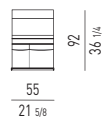

PORTARIVISTE | MAGAZINE CADDY

DISPONIBILE ESCLUSIVAMENTE PER LE SEDUTE **LOW**
AVAILABLE ONLY FOR THE **LOW** SEATING