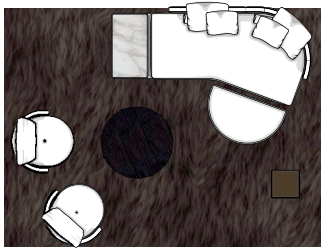

TORII NEST

POLTRONA | ARMCHAIR

VERSIONE FISSA
FIXED VERSION

VERSIONE GIREVOLE
SWIVEL VERSION

TAVOLINI | COFFEE TABLES

CONSOLLE | CONSOLE TABLES

A

- 1 divano inclinato con Top LOW dx cm 252x125 H87
- 1 pouf semicircolare cm 100x60 H43
- 2 poltrone SMALL girevoli cm 82x80 H72
- 1 tavolino Ø cm 90 H30
- 1 tavolino/pouf Solid Saddle-hide cm 35x35 H45
- 1 tappeto Alps cm 400x300