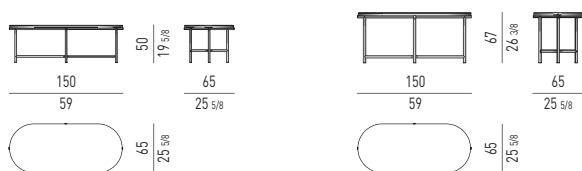

TORII NEST

POLTRONA | ARMCHAIR

VERSIONE FISSA
FIXED VERSION

VERSIONE GIREVOLE
SWIVEL VERSION

TAVOLINI | COFFEE TABLES

CONSOLLE | CONSOLE TABLES

A

- 1 divano inclinato con Top LOW dx cm 252x125 H87
- 1 pouf semicircolare cm 100x60 H43
- 2 poltrone SMALL girevoli cm 82x80 H72
- 1 tavolino Ø cm 90 H30
- 1 tavolino/pouf Solid Saddle-hide cm 35x35 H45
- 1 tappeto Alps cm 400x300

- 1 inclined sofa with Top LOW dx cm 252x125 H87
- 1 semi-round ottoman cm 100x60 H43
- 2 SMALL swivel armchairs cm 82x80 H72
- 1 coffee table Ø cm 90 H30
- 1 Solid Saddle-hide coffee table/ottoman cm 35x35 H45
- 1 Alps rug cm 400x300