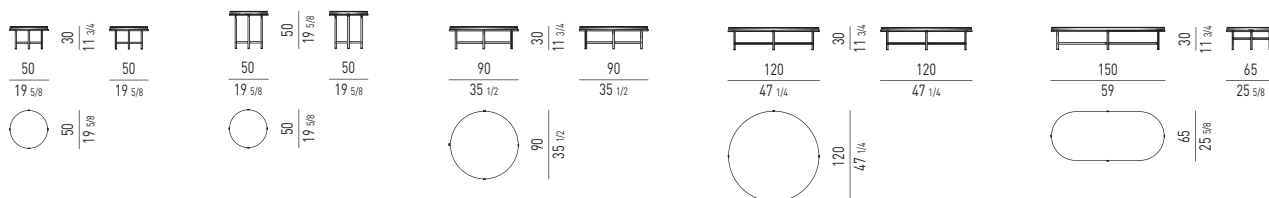

TORII NEST

POLTRONA | ARMCHAIR

VERSIONE FISSA
FIXED VERSION

VERSIONE GIREVOLE
SWIVEL VERSION

TAVOLINI | COFFEE TABLES

CONSOLLE | CONSOLE TABLES

A

- 1 divano inclinato con Top LOW dx cm 252x125 H87
- 1 pouf semicircolare cm 100x60 H43
- 2 poltrone SMALL girevoli cm 82x80 H72
- 1 tavolino Ø cm 90 H30
- 1 tavolino/pouf Solid Saddle-hide cm 35x35 H45
- 1 tappeto Alps cm 400x300