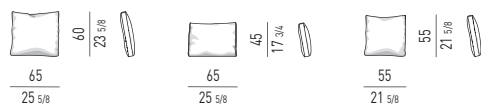

DIVANO INCLINATO CON TOP **HIGH CM 252**
INCLINED SOFA WITH TOP **HIGH CM 252**

PANCA CON TOP | BENCH WITH TOP

PANCA | BENCH

POUF SEMICIRCOLARE | SEMI-ROUND OTTOMAN

CUSCINI SCHIENALE OPTIONAL | OPTIONAL BACKREST CUSHIONS