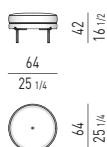

POUF | OTTOMANS

SMALL - CONSIGLIATO PER POLTRONA SMALL SMALL - SUGGESTED FOR SMALL ARMCHAIR