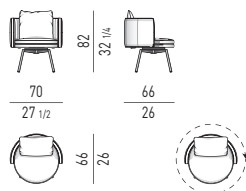

VERSIONE GIREVOLE
SWIVEL VERSION