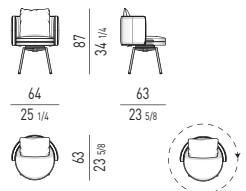

Minotti

POLTRONCINA LOUNGE | LOUNGE LITTLE ARMCHAIR

VERSIONE FISSA
FIXED VERSION

VERSIONE GIREVOLE
SWIVEL VERSION

POLTRONCINA DINING | DINING LITTLE ARMCHAIR

VERSIONE FISSA
FIXED VERSION

VERSIONE GIREVOLE
SWIVEL VERSION