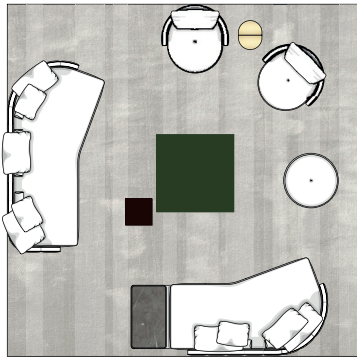

1. **E**
2. 1 divano inclinato con Top HIGH sx cm 252x125 H96
   - 1 divano inclinato LOW dx cm 247x125 H87
   - 2 poltrone MEDIUM girevoli cm 88x88 H72
   - 1 pouf MEDIUM Ø cm 70 H42
   - 1 tavolino Solid cm 35x35 H45
   - 1 tavolino Solid cm 100x100 H30
   - 1 tavolino Flirt cm 37x30 H52
   - 1 tappeto Dibbets Barcode cm 450X450
3. 1 HIGH inclined sofa with Top sx cm 252x125 H96
   - 1 LOW inclined sofa dx cm 247x125 H87
   - 2 MEDIUM swivel armchairs cm 88x88 H72
   - 1 MEDIUM ottoman Ø cm 70 H42
   - 1 Solid coffee table cm 35x35 H45
   - 1 Solid coffee table cm 100x100 H30
   - 1 Flirt coffee table cm 37x30 H52
   - 1 Dibbets Barcode rug cm 450X450
4. 1 Schräges Sofa mit Top HIGH sx cm 252x125 H96
   - 1 Schräges Sofa LOW dx cm 247x125 H87
   - 2 Sessel MEDIUM drehbar cm 88x88 H72
   - 1 Hocker MEDIUM Ø cm 70 H42
   - 1 Beistelltisch Solid cm 35x35 H45
   - 1 Beistelltisch Solid cm 100x100 H30
   - 1 Beistelltisch Flirt cm 37x30 H52
   - 1 Teppich Dibbets Barcode cm 450X450
5. 1 canapé incliné avec Top HIGH sx cm 252x125 H96
   - 1 canapé incliné LOW dx cm 247x125 H87
   - 2 fauteuils MEDIUM pivotant cm 88x88 H72
   - 1 pouf MEDIUM Ø cm 70 H42
   - 1 petite table Solid cm 35x35 H45
   - 1 petite table Solid cm 100x100 H30
   - 1 petite table Flirt cm 37x30 H52
   - 1 tapis Dibbets Barcode cm 450X450