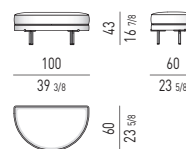

DIVANO INCLINATO CON TOP **HIGH CM 252**
INCLINED SOFA WITH TOP **HIGH CM 252**

PANCA CON TOP | BENCH WITH TOP

PANCA | BENCH

POUF SEMICIRCOLARE | SEMI-ROUND OTTOMAN

CUSCINI SCHIENALE OPTIONAL | OPTIONAL BACKREST CUSHIONS