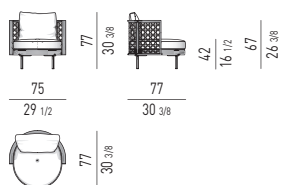

TORII NEST

POLTRONA | ARMCHAIR

VERSIONE FISSA
FIXED VERSION