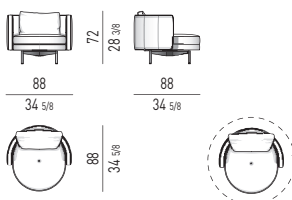

VERSIONE GIREVOLE SWIVEL VERSION

MOVIMENTO GIREVOLE 360° CON RITORNO
360° SWIVEL MOVEMENT WITH RETURN