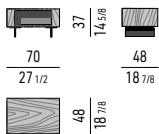

COMODINO | NIGHTSTAND

VERSIONE PALISSANDRO SANTOS PALISANDER SANTOS VERSION

COMODINO CM 70X48
NIGHTSTAND CM 70X48