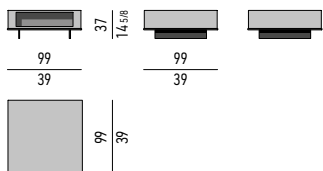

**SPAZIO UTILE | STORAGE SPACE:**  
CM 33,5X48 H18 (X2)

TAVOLINO CM 145X99  
COFFEE TABLE CM 145X99

**SPAZIO UTILE | STORAGE SPACE:**  
CM 75X32 H18  
CM 33,5X48 H18 (X2)

### VERSIONE LACCATO | LACQUERED VERSION

TAVOLINO CM 99X99 - CON 1 VANO INTERNO  
COFFEE TABLE CM 99X99 - WITH 1 INNER COMPARTMENT

**SPAZIO UTILE | STORAGE SPACE:**  
CM 75X32 H18

TAVOLINO CM 99X99 - CON 2 VANI INTERNI  
COFFEE TABLE CM 99X99 - WITH 2 INNER COMPARTMENTS