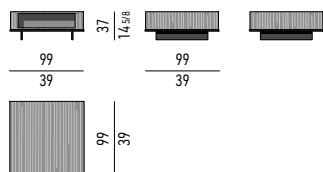

VERSIONE FRASSINO | ASH VERSION

TAVOLINO CM 99X99 - CON 1 VANO INTERNO
COFFEE TABLE CM 99X99 - WITH 1 INNER COMPARTMENT