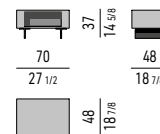

### Dimensions

990 or 1450 W x 990 D x 370 H mm

### VERSIONE PALISSANDRO SANTOS PALISANDER SANTOS VERSION

COMODINO CM 70X48  
NIGHTSTAND CM 70X48

SPAZIO UTILE | STORAGE SPACE:  
CM 47X32 H18

### VERSIONE FRASSINO ASH VERSION

COMODINO CM 70X48  
NIGHTSTAND CM 70X48

SPAZIO UTILE | STORAGE SPACE:  
CM 47X32 H18

### VERSIONE LACCATO LACQUERED VERSION

COMODINO CM 70X48  
NIGHTSTAND CM 70X48

SPAZIO UTILE | STORAGE SPACE:  
CM 47X32 H18