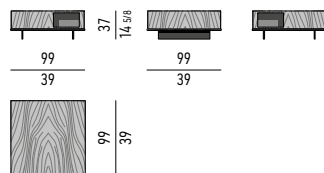

### VERSIONE PALISSANDRO SANTOS | PALISANDER SANTOS VERSION

TAVOLINO CM 99X99 - CON 1 VANO INTERNO  
COFFEE TABLE CM 99X99 - WITH 1 INNER COMPARTMENT

**SPAZIO UTILE | STORAGE SPACE:**  
CM 75X32 H18

TAVOLINO CM 99X99 - CON 2 VANI INTERNI  
COFFEE TABLE CM 99X99 - WITH 2 INNER COMPARTMENTS