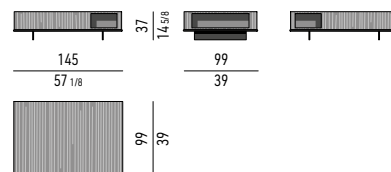

SPAZIO UTILE | STORAGE SPACE:
CM 33,5X48 H18 (X2)

TAVOLINO CM 145X99
COFFEE TABLE CM 145X99

SPAZIO UTILE | STORAGE SPACE:
CM 75X32 H18
CM 33,5X48 H18 (X2)