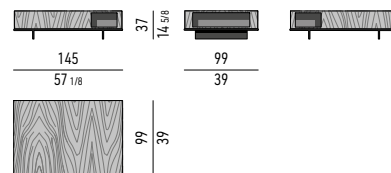

SPAZIO UTILE | STORAGE SPACE:
CM 33,5X48 H18 (X2)

TAVOLINO CM 145X99
COFFEE TABLE CM 145X99

SPAZIO UTILE | STORAGE SPACE:
CM 75X32 H18
CM 33,5X48 H18 (X2)