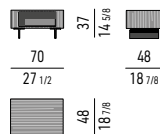

### Dimensions

990 or 1450 W x 990 D x 370 H mm

### VERSIONE PALISSANDRO SANTOS PALISANDER SANTOS VERSION

COMODINO CM 70X48  
NIGHTSTAND CM 70X48

SPAZIO UTILE | STORAGE SPACE:  
CM 47X32 H18

### VERSIONE FRASSINO ASH VERSION

COMODINO CM 70X48  
NIGHTSTAND CM 70X48

SPAZIO UTILE | STORAGE SPACE:  
CM 47X32 H18