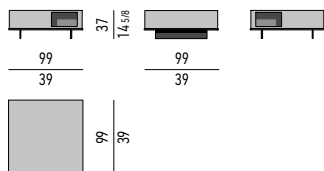

### VERSIONE FRASSINO | ASH VERSION

TAVOLINO CM 99X99 - CON 1 VANO INTERNO  
COFFEE TABLE CM 99X99 - WITH 1 INNER COMPARTMENT

**SPAZIO UTILE | STORAGE SPACE:**  
CM 75X32 H18

TAVOLINO CM 99X99 - CON 2 VANI INTERNI  
COFFEE TABLE CM 99X99 - WITH 2 INNER COMPARTMENTS

**SPAZIO UTILE | STORAGE SPACE:**  
CM 33,5X48 H18 (X2)

TAVOLINO CM 145X99  
COFFEE TABLE CM 145X99

**SPAZIO UTILE | STORAGE SPACE:**  
CM 75X32 H18  
CM 33,5X48 H18 (X2)

### VERSIONE LACCATO | LACQUERED VERSION

TAVOLINO CM 99X99 - CON 1 VANO INTERNO  
COFFEE TABLE CM 99X99 - WITH 1 INNER COMPARTMENT

**SPAZIO UTILE | STORAGE SPACE:**  
CM 75X32 H18

TAVOLINO CM 99X99 - CON 2 VANI INTERNI  
COFFEE TABLE CM 99X99 - WITH 2 INNER COMPARTMENTS