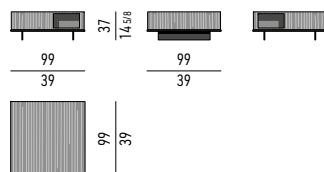

SPAZIO UTILE | STORAGE SPACE:
CM 75X32 H18

TAVOLINO CM 99X99 - CON 2 VANI INTERNI
COFFEE TABLE CM 99X99 - WITH 2 INNER COMPARTMENTS