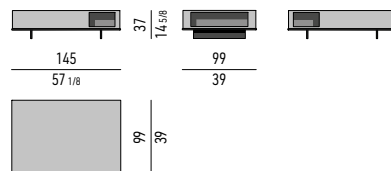

**SPAZIO UTILE | STORAGE SPACE:**  
CM 33,5X48 H18 (X2)

TAVOLINO CM 145X99  
COFFEE TABLE CM 145X99

**SPAZIO UTILE | STORAGE SPACE:**  
CM 75X32 H18  
CM 33,5X48 H18 (X2)

### VERSIONE LACCATO | LACQUERED VERSION

TAVOLINO CM 99X99 - CON 1 VANO INTERNO  
COFFEE TABLE CM 99X99 - WITH 1 INNER COMPARTMENT

**SPAZIO UTILE | STORAGE SPACE:**  
CM 75X32 H18

TAVOLINO CM 99X99 - CON 2 VANI INTERNI  
COFFEE TABLE CM 99X99 - WITH 2 INNER COMPARTMENTS