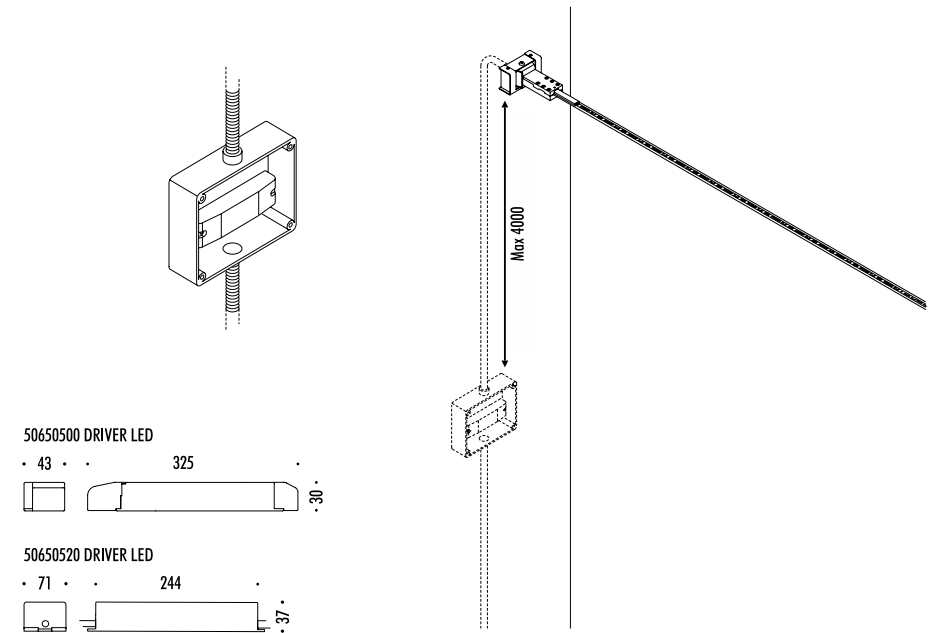

de de ce .com

DESIGN DAVIDE GROPPI - 2016
LAMPADA DA PARETE - METALLO
WALL LAMP - METAL
ENERGY CLASS: A+

INFINITO 6

CE IP 20

186004	NERO OPACO / MATT BLACK	24 V DC - 66 W LED - 3000K - 7200 lm MODULO LED LUNGHEZZA 6 m - SEZIONABILE A PIACERE IN LUNGHEZZA INCLUSI DUE TENDITORI CON BASETTA DI FISSAGGIO A PARETE DRIVER LED NON INCLUSO - OPZIONI PER INSTALLAZIONE VEDI PAG. 138 - 139 LED MODULE LENGTH 6 m - CAN BE CUT INTO ANY DESIRED LENGTH INCLUDES TWO TURNBUCKLES WITH WALL BACK PLATE LED DRIVER NOT INCLUDED - INSTALLATION OPTIONS SEE PAGE 138 - 139

DESIGN DAVIDE GROPPI - 2016
LAMPADA DA PARETE - METALLO
WALL LAMP - METAL
ENERGY CLASS: A+

CE IP 20

INFINITO 12

188204	NERO OPACO / MATT BLACK	24 V DC - 132 W LED - 3000K - 14400 lm MODULO LED LUNGHEZZA 12 m - SEZIONABILE A PIACERE IN LUNGHEZZA INCLUSI DUE TENDITORI CON BASETTA DI FISSAGGIO A PARETE DRIVER LED NON INCLUSO - OPZIONI INSTALLAZIONE VEDI PAG. 138 - 139 LED MODULE LENGTH 12 m - CAN BE CUT INTO ANY DESIRED LENGTH INCLUDES TWO TURNBUCKLES WITH WALL BACK PLATE LED DRIVER NOT INCLUDED - INSTALLATION OPTIONS SEE PAGE 138 - 139

190204	NERO OPACO / MATT BLACK	KIT DI ALIMENTAZIONE CON SPINA - DRIVER LED LUNGO IL CAVO CON DIMMER INPUT 200 / 240 V - 50 / 60 Hz - OUTPUT 24 V DC DUE ISOLATORI INCLUSI POWER SUPPLY WITH PLUG KIT - LED DRIVER WITH DIMMER ALONG THE CABLE INPUT 200 / 240 V - 50 / 60 Hz - OUTPUT 24 V DC TWO CLAMPS INCLUDED