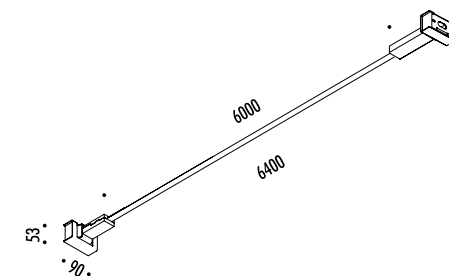

de de ce .com

DESIGN DAVIDE GROPPI - 2016
LAMPADA DA PARETE - METALLO
WALL LAMP - METAL
ENERGY CLASS: A+

INFINITO 6

CE IP 20

186004	NERO OPACO / MATT BLACK	24 V DC - 66 W LED - 3000K - 7200 lm MODULO LED LUNGHEZZA 6 m - SEZIONABILE A PIACERE IN LUNGHEZZA INCLUSI DUE TENDITORI CON BASETTA DI FISSAGGIO A PARETE DRIVER LED NON INCLUSO - OPZIONI PER INSTALLAZIONE VEDI PAG. 138 - 139 LED MODULE LENGTH 6 m - CAN BE CUT INTO ANY DESIRED LENGTH INCLUDES TWO TURNBUCKLES WITH WALL BACK PLATE LED DRIVER NOT INCLUDED - INSTALLATION OPTIONS SEE PAGE 138 - 139

DESIGN DAVIDE GROPPI - 2016
LAMPADA DA PARETE - METALLO
WALL LAMP - METAL
ENERGY CLASS: A+

CE IP 20

INFINITO 12

188204	NERO OPACO / MATT BLACK	24 V DC - 132 W LED - 3000K - 14400 lm MODULO LED LUNGHEZZA 12 m - SEZIONABILE A PIACERE IN LUNGHEZZA INCLUSI DUE TENDITORI CON BASETTA DI FISSAGGIO A PARETE DRIVER LED NON INCLUSO - OPZIONI INSTALLAZIONE VEDI PAG. 138 - 139 LED MODULE LENGTH 12 m - CAN BE CUT INTO ANY DESIRED LENGTH INCLUDES TWO TURNBUCKLES WITH WALL BACK PLATE LED DRIVER NOT INCLUDED - INSTALLATION OPTIONS SEE PAGE 138 - 139

190204	NERO OPACO / MATT BLACK	KIT DI ALIMENTAZIONE CON SPINA - DRIVER LED LUNGO IL CAVO CON DIMMER INPUT 200 / 240 V - 50 / 60 Hz - OUTPUT 24 V DC DUE ISOLATORI INCLUSI POWER SUPPLY WITH PLUG KIT - LED DRIVER WITH DIMMER ALONG THE CABLE INPUT 200 / 240 V - 50 / 60 Hz - OUTPUT 24 V DC TWO CLAMPS INCLUDED