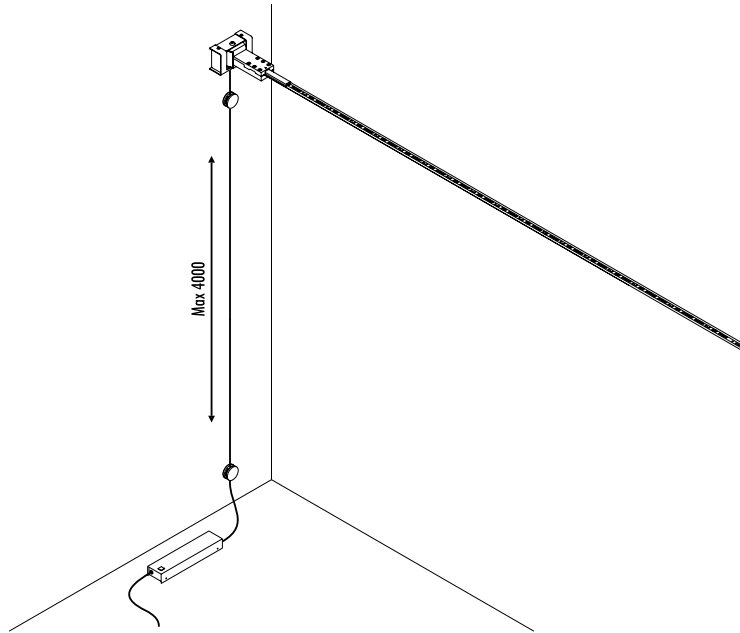

de de ce .com

DESIGN DAVIDE GROPPI - 2016
LAMPADA DA PARETE - METALLO
WALL LAMP - METAL
ENERGY CLASS: A+

INFINITO 6

CE IP 20

186004	NERO OPACO / MATT BLACK	24 V DC - 66 W LED - 3000K - 7200 lm MODULO LED LUNGHEZZA 6 m - SEZIONABILE A PIACERE IN LUNGHEZZA INCLUSI DUE TENDITORI CON BASETTA DI FISSAGGIO A PARETE DRIVER LED NON INCLUSO - OPZIONI PER INSTALLAZIONE VEDI PAG. 138 - 139 LED MODULE LENGTH 6 m - CAN BE CUT INTO ANY DESIRED LENGTH INCLUDES TWO TURNBUCKLES WITH WALL BACK PLATE LED DRIVER NOT INCLUDED - INSTALLATION OPTIONS SEE PAGE 138 - 139

DESIGN DAVIDE GROPPI - 2016
LAMPADA DA PARETE - METALLO
WALL LAMP - METAL
ENERGY CLASS: A+

CE IP 20

INFINITO 12

188204	NERO OPACO / MATT BLACK	24 V DC - 132 W LED - 3000K - 14400 lm MODULO LED LUNGHEZZA 12 m - SEZIONABILE A PIACERE IN LUNGHEZZA INCLUSI DUE TENDITORI CON BASETTA DI FISSAGGIO A PARETE DRIVER LED NON INCLUSO - OPZIONI INSTALLAZIONE VEDI PAG. 138 - 139 LED MODULE LENGTH 12 m - CAN BE CUT INTO ANY DESIRED LENGTH INCLUDES TWO TURNBUCKLES WITH WALL BACK PLATE LED DRIVER NOT INCLUDED - INSTALLATION OPTIONS SEE PAGE 138 - 139

190204	NERO OPACO / MATT BLACK	KIT DI ALIMENTAZIONE CON SPINA - DRIVER LED LUNGO IL CAVO CON DIMMER INPUT 200 / 240 V - 50 / 60 Hz - OUTPUT 24 V DC DUE ISOLATORI INCLUSI POWER SUPPLY WITH PLUG KIT - LED DRIVER WITH DIMMER ALONG THE CABLE INPUT 200 / 240 V - 50 / 60 Hz - OUTPUT 24 V DC TWO CLAMPS INCLUDED