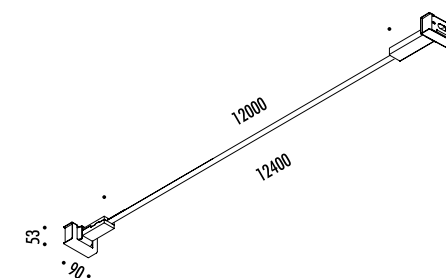

de de ce .com

DESIGN DAVIDE GROPPI - 2016
LAMPADA DA PARETE - METALLO
WALL LAMP - METAL
ENERGY CLASS: A+

INFINITO 6

CE IP 20

186004	NERO OPACO / MATT BLACK	24 V DC - 66 W LED - 3000K - 7200 lm MODULO LED LUNGHEZZA 6 m - SEZIONABILE A PIACERE IN LUNGHEZZA INCLUSI DUE TENDITORI CON BASETTA DI FISSAGGIO A PARETE DRIVER LED NON INCLUSO - OPZIONI PER INSTALLAZIONE VEDI PAG. 138 - 139 LED MODULE LENGTH 6 m - CAN BE CUT INTO ANY DESIRED LENGTH INCLUDES TWO TURNBUCKLES WITH WALL BACK PLATE LED DRIVER NOT INCLUDED - INSTALLATION OPTIONS SEE PAGE 138 - 139

DESIGN DAVIDE GROPPI - 2016
LAMPADA DA PARETE - METALLO
WALL LAMP - METAL
ENERGY CLASS: A+

CE IP 20

INFINITO 12

188204	NERO OPACO / MATT BLACK	24 V DC - 132 W LED - 3000K - 14400 lm MODULO LED LUNGHEZZA 12 m - SEZIONABILE A PIACERE IN LUNGHEZZA INCLUSI DUE TENDITORI CON BASETTA DI FISSAGGIO A PARETE DRIVER LED NON INCLUSO - OPZIONI INSTALLAZIONE VEDI PAG. 138 - 139 LED MODULE LENGTH 12 m - CAN BE CUT INTO ANY DESIRED LENGTH INCLUDES TWO TURNBUCKLES WITH WALL BACK PLATE LED DRIVER NOT INCLUDED - INSTALLATION OPTIONS SEE PAGE 138 - 139

190204	NERO OPACO / MATT BLACK	KIT DI ALIMENTAZIONE CON SPINA - DRIVER LED LUNGO IL CAVO CON DIMMER INPUT 200 / 240 V - 50 / 60 Hz - OUTPUT 24 V DC DUE ISOLATORI INCLUSI POWER SUPPLY WITH PLUG KIT - LED DRIVER WITH DIMMER ALONG THE CABLE INPUT 200 / 240 V - 50 / 60 Hz - OUTPUT 24 V DC TWO CLAMPS INCLUDED