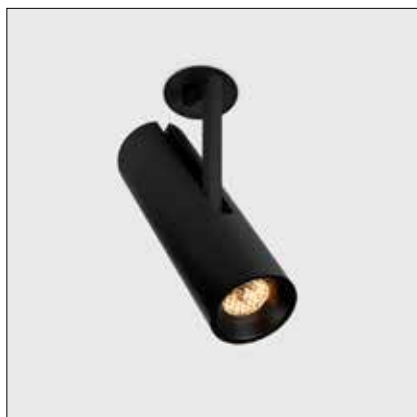

## Holon 40 directional, Holon 40 & Holon 80

Holon 40 directional, is a series of directional spotlights for indoor applications. With its off-set positioned hinge at well above 50% of the luminaire size and despite the simple design, Holon 40 directional captures a minimalist but highly decorative atmosphere. The hinge is permanently tensioned, allowing the luminaire to remain fixed at any angle. Only when the luminaire is used as a simple tube for down lighting, the hinge can be locked. Holon 40 directional can either be recessed or surface mounted.

Holon 40 and Holon 80 are designed for rooms that embrace its language of form but do not require an adjustable luminaire head. Holon 40 directional, Holon 40 and Holon 80 are designed for use in residential applications and engineered only for LED. Warm color Cree LED's with high CRI ratings allow for aesthetically, pleasant illumination.

Holon 40 directional is een directionele spot voor interieurtoepassingen. Door de plaatsing van het scharnier op ruim 50% van de hoogte van het armatuur en ondanks zijn simpele ontwerp, is Holon 40 directional een minimalistisch, en toch zeer decoratief verlichtingselement. Het scharnier kan onder eender welke hoek vast blijven staan, maar kan enkel vergrendeld worden wanneer het armatuur gebruikt wordt als downlighter. Holon 40 directional is beschikbaar als inbouw- en opbouwtoestel.

Holon 40 en Holon 80 zijn ontworpen voor toepassingen die wel de vormtaal van het armatuur vereisen, maar geen nood hebben aan een richtbare kop.

Holon 40 directional, Holon 40 en Holon 80 zijn ontworpen voor residentiële toepassingen en uitsluitend ontwikkeld voor LED. Cree LED's met warme kleurtemperatuur en hoge CRI waardes garanderen een aangename, esthetische verlichting.