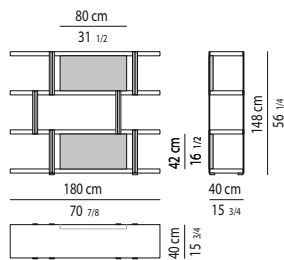

The bookcase has adjustable feet and comes unassembled.

Regalböden: aus verstärkten MDF-Sandwichplatten, Stärke 50mm, glänzend lackiert in den Farben Weiß oder Granit, oder aber mit Furnier aus Palisander-Komposit, mit glänzend transparenter Polyester-Lackierung.

Vertikale Stützen: glänzend zinnfarbig lackiert mit besonderem externem Rilleneffekt.

Rückenwand: Rückenwand MDF-Sandwichplatten, Stärke 50mm, glänzend lackiert in den Farben Weiß oder Granit, passend zu den Fachböden aus glänzendem Palisander oder mit mattem Furnier aus Palisander-Komposit, passend zu den weiß oder granitfarbig glänzend lackierten Fachböden.

Das Bücherregal steht auf kleinen, regulierbaren Füßen und wird zerlegt geliefert.

Etagères : en MDF contreplaqué renforcé, épaisseur 50 mm, laqués brillant dans les couleurs Blanc ou Granit, ou plaqués en bois composite palissandre, peint polyester transparent brillant.

Supports verticaux : peints brillant couleur étain, finition particulière "mille raies" sur la face externe.

Panneau arrière : en nid d'abeille MDF, épaisseur mm 50, laqué brillant Blanc ou Granit avec les étagères en palissandre brillant, ou plaqués en bois composite palissandre mat avec les étagères laquées brillant Blanc ou Granit.

La bibliothèque est munie de pieds de réglage et est livrée démontée.