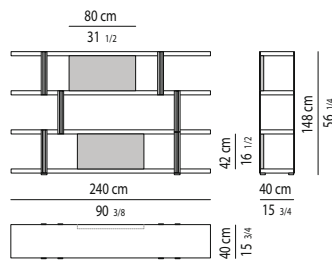

The bookcase has adjustable feet and comes unassembled.

Regalböden: aus verstärkten MDF-Sandwichplatten, Stärke 50mm, glänzend lackiert in den Farben Weiß oder Granit, oder aber mit Furnier aus Palisander-Komposit, mit glänzend transparenter Polyester-Lackierung.

Vertikale Stützen: glänzend zinnfarbig lackiert mit besonderem externem Rilleneffekt.

Rückenwand: Rückenwand MDF-Sandwichplatten, Stärke 50mm, glänzend lackiert in den Farben Weiß oder Granit, passend zu den Fachböden aus glänzendem Palisander oder mit mattem Furnier aus Palisander-Komposit, passend zu den weiß oder granitfarbig glänzend lackierten Fachböden.

Das Bücherregal steht auf kleinen, regulierbaren Füßen und wird zerlegt geliefert.

Etagères : en MDF contreplaqué renforcé, épaisseur 50 mm, laqués brillant dans les couleurs Blanc ou Granit, ou plaqués en bois composite palissandre, peint polyester transparent brillant.

Supports verticaux : peints brillant couleur étain, finition particulière "mille raies" sur la face externe.

Panneau arrière : en nid d'abeille MDF, épaisseur mm 50, laqué brillant Blanc ou Granit avec les étagères en palissandre brillant, ou plaqués en bois composite palissandre mat avec les étagères laquées brillant Blanc ou Granit.

La bibliothèque est munie de pieds de réglage et est livrée démontée.