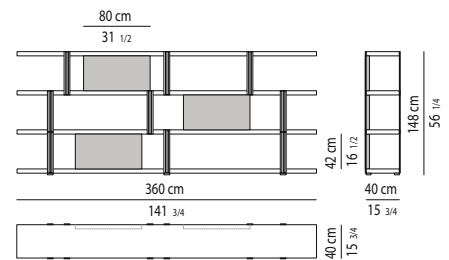

FINITURA SUPPORTI SUPPORTS FINISH

ALLUMINIO | ALUMINUM

FINITURA RIPIANI SHELVES FINISH

PALISSANDRO | PALISANDER

FINITURE SCHIENALI | BACK PANELS

LACCATO LUCIDO
GLOSSY LACQUERED

FINITURA SUPPORTI SUPPORTS FINISH

ALLUMINIO | ALUMINUM

FINITURA RIPIANI SHELVES FINISH

LACCATO LUCIDO | GLOSSY LACQUERED

FINITURA SCHIENALI BACK PANELS FINISH

PALISSANDRO | PALISANDER