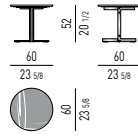

#### METALLO | METAL

**PIANO MARMO ARABESCATO PURPLE**  
ARABESCATO PURPLE MARBLE TOP

**CONSOLE | CONSOLE TABLE**

**PIANO MARMO SAHARA NOIR**  
SAHARA NOIR MARBLE TOP

**CONSOLE | CONSOLE TABLE**

**PIANO VETRO**  
GLASS TOP