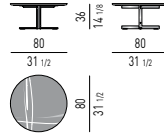

#### METALLO | METAL

**PIANO MARMO ARABESCATO PURPLE**  
ARABESCATO PURPLE MARBLE TOP

**CONSOLE | CONSOLE TABLE**

**PIANO MARMO SAHARA NOIR**  
SAHARA NOIR MARBLE TOP

**CONSOLE | CONSOLE TABLE**

**PIANO VETRO**  
GLASS TOP