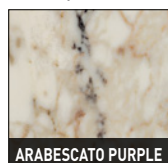

FINITURE PIANO TOP FINISHES

MARMO | MARBLE