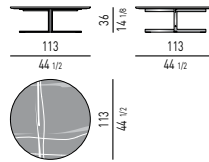

#### METALLO | METAL

**PIANO MARMO ARABESCATO PURPLE**  
ARABESCATO PURPLE MARBLE TOP

**CONSOLE | CONSOLE TABLE**

**PIANO MARMO SAHARA NOIR**  
SAHARA NOIR MARBLE TOP

**CONSOLE | CONSOLE TABLE**

**PIANO VETRO**  
GLASS TOP