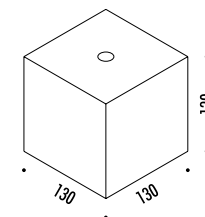

DESIGN DAVIDE GROPPI - 2011
LAMPADA DA TERRA - METALLO
FLOOR LAMP - METAL
ENERGY CLASS: A++

CE  IP 20

BLACKBLOCK

158504	NERO OPACO / MATT BLACK	220 / 240 V - 50 / 60 Hz - 10 W LED - 3000K - 630 lm CAVO NERO - NON DIMMERABILE BLACK CABLE - NOT DIMMABLE