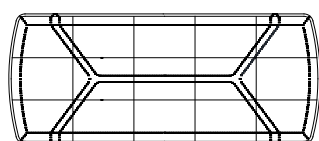

Disponível download de catálogo. Consulte restrições com o distribuidor.

Available download of catalogue. See restrictions with retailer.

DIMENSÕES (LxPxA) | DIMENSIONS (WxDxH)

150 | 175 | 200 x 60 | 70 x 35 cm | 59 | 68 7/8 | 78 23/32 x 23 19/32 | 27 1/2 x 13 3/4 in

50 | 175 | 200 x 60 x 35 cm | 59 | 68 7/8 | 78 23/32 x 23 19/32 x 13 3/4 in

DESENHO TÉCNICO | BLUEPRINT

Disponível download 2D | 3D

Available download 2D | 3D

upholstered seat

150 | 175 | 200
59 | 68 7/8 | 78 23/32