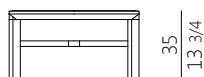

Disponível download de catálogo. Consulte restrições com o distribuidor.

Available download of catalogue. See restrictions with retailer.

DIMENSÕES (LxPxA) | DIMENSIONS (WxDxH)

150 | 175 | 200 x 60 | 70 x 35 cm | 59 | 68 7/8 | 78 23/32 x 23 19/32 | 27 1/2 x 13 3/4 in

50 | 175 | 200 x 60 x 35 cm | 59 | 68 7/8 | 78 23/32 x 23 19/32 x 13 3/4 in

DESENHO TÉCNICO | BLUEPRINT

Disponível download 2D | 3D

Available download 2D | 3D

upholstered seat

150 | 175 | 200
59 | 68 7/8 | 78 23/32