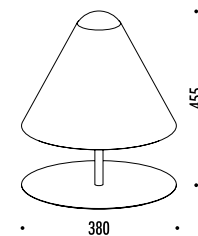

DESIGN OMAR CARRAGLIA - 2007  
LAMPADA DA TAVOLO - METALLO - METACRILATO  
TABLE LAMP - METAL - METHACRYLATE  
ENERGY CLASS: A++ , A+ , A , B , C , D , E

ABA 45

CE □ IP 20 0,5 m

146303	BIANCO OPACO / MATT WHITE	230 V - 50 Hz - MAX 60 W - E27 GLOBOLUX CAVO BIANCO - BASE BIANCA - DIMMER - LAMPADINA TRASPARENTE INCLUSA WHITE CABLE - WHITE BASE - DIMMER - CLEAR BULB INCLUDED
		 COD. 5072005 HALOGEN - 42 W - 2800K - 625 lm - EFFICIENCY D