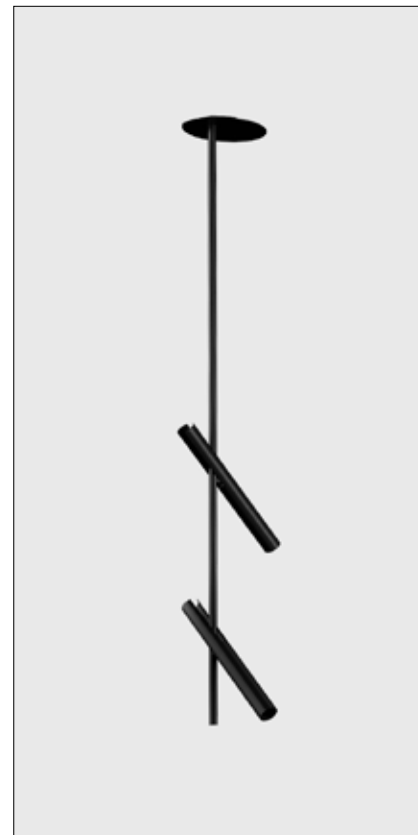

Esprit double ceiling black

Esprit

name	esprit single ceiling	esprit single floor	esprit double ceiling	esprit double floor	naam
lamptype	LED 200lm 2700K CRI≥80	LED 200lm 2700K CRI≥80	LED 2x200lm 2700K CRI≥80	LED 2x200lm 2700K CRI≥80	lamptype
white	kr963011	kr963111	kr963021	kr963121	wit
black	kr963012	kr963112	kr963022	kr963122	zwart
rotation/ inclination	355°/90°	355°/90°	355°/90°	355°/90°	rotatie/ inclinatie
height	400	1250	665	1515	hoogte
Ø x H lamphead	28x250	28x250	28x250	28x250	Ø x H lampkop
max. watt	2W	2W	2x2W	2x2W	max. watt
voltage	3V	230V	6V	230V	voltage
drive current	700mA	700mA	700mA	700mA	stuurstroom
symbol					symbool
gear	excl.	incl.	excl.	incl.	VSA
TIR optic	20°	20°	20°	20°	TIR optiek
IP	40	40	40	40	IP
class	3	1	3	1	klasse
orientation	↑ ↓	↑ ↓	↑ ↓	↑ ↓	oriëntatie

required accessories				noodzakelijke accessoires
driver				sturing
700mA, ON/OFF, 10W	kr772130	kr772130		700mA, ON/OFF, 10W
700mA, 1-10V, 20W	kr772232	kr772232		700mA, 1-10V, 20W
base, incl. driver				voetstuk, incl. driver
marble, carrara		kr763281	kr763281	marmer, carrara
sand cast steel, white		kr763481	kr763481	stalen zandgietstuk, wit
sand cast steel, black		kr763482	kr763482	stalen zandgietstuk, zwart

Remarks
Availability by Q3 2015

Opmerkingen
Beschikbaar vanaf Q3 2015